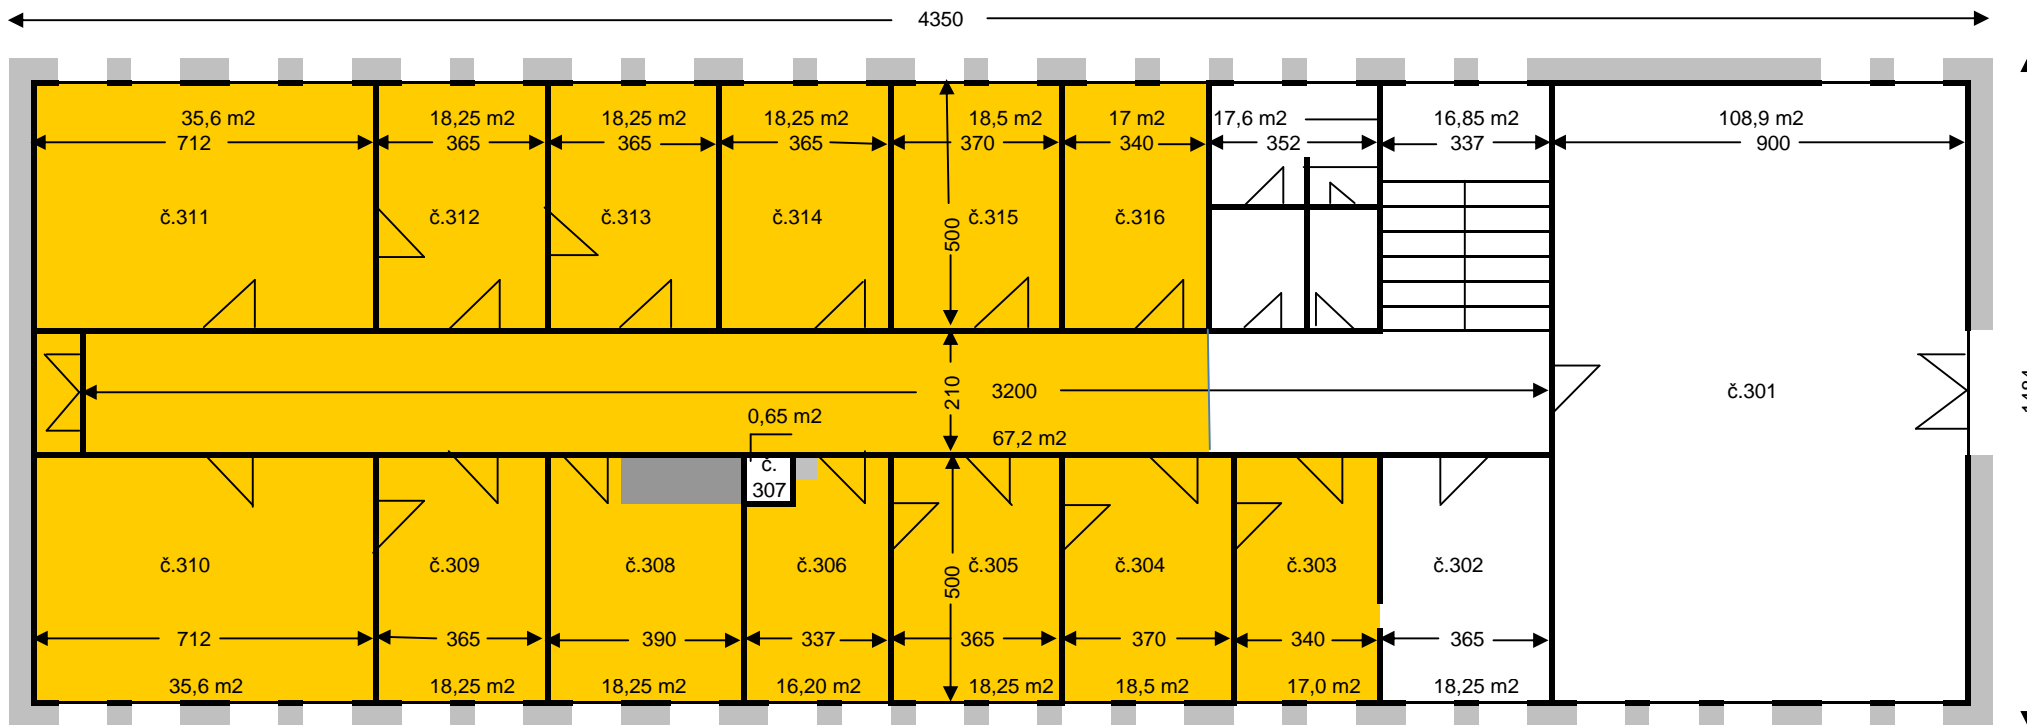

AB OZ Prešov - III. Poschodie

Plocha NP: 395,05 m2
 Plocha servisných priestorov: 101,65 m2

Prenajímaná plocha: 267,90 m2
 Prenajímaná plocha servisných priestorov: 52,00 m2

Spolu: 496,7 m2